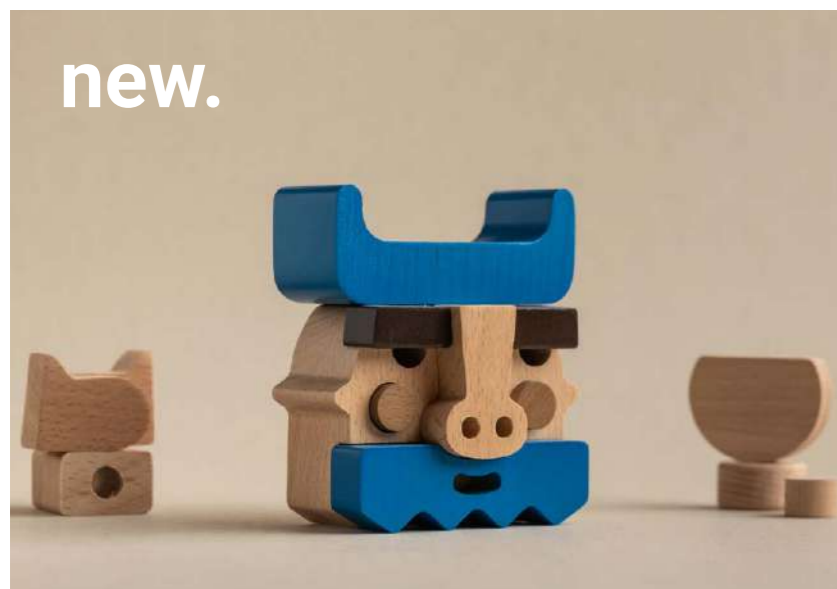

new.

ΤΣΟΛΙΑΣ FIGURE TOP

διακοσμητική φιγούρα

11,30€

Διαστάσεις (ΥxΠxΠ) cm: 9,2 x 9,5 x 5,8

Αποτελείται από 1 μοναδικό κομμάτι

- Ξύλο Οξιάς δασοκομίας FSC Ευρωπ. προέλευσης
- Οικολογικά χρώματα βάσεως νερού, πιστ. EN/71.3
- Βερνίκι προστασίας βάσεως νερού, πιστ. EN/71.3
- Ανακυκλώσιμη - οικολογική συσκευασία