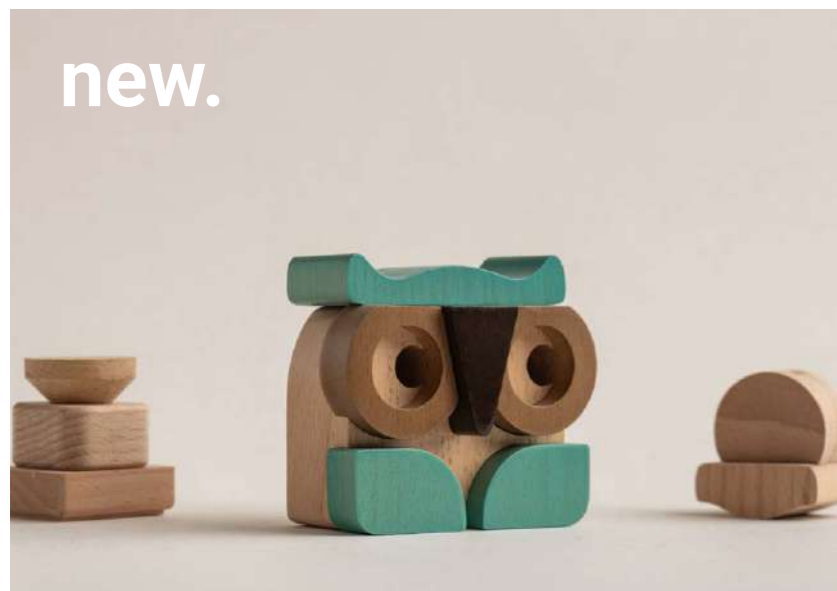

new.

ΚΟΥΚΟΥΒΑΓΙΑ FIGURE TOP

διακοσμητική φιγούρα

11,90€

Διαστάσεις (ΥxΠxΠ) cm: 8,2 x 9 x 4,7

Αποτελείται από 1 μοναδικό κομμάτι

- Ξύλο Οξιάς δασοκομίας FSC Ευρωπ. προέλευσης
- Οικολογικά χρώματα βάσεως νερού, πιστ. EN/71.3
- Βερνίκι προστασίας βάσεως νερού, πιστ. EN/71.3
- Ανακυκλώσιμη - οικολογική συσκευασία