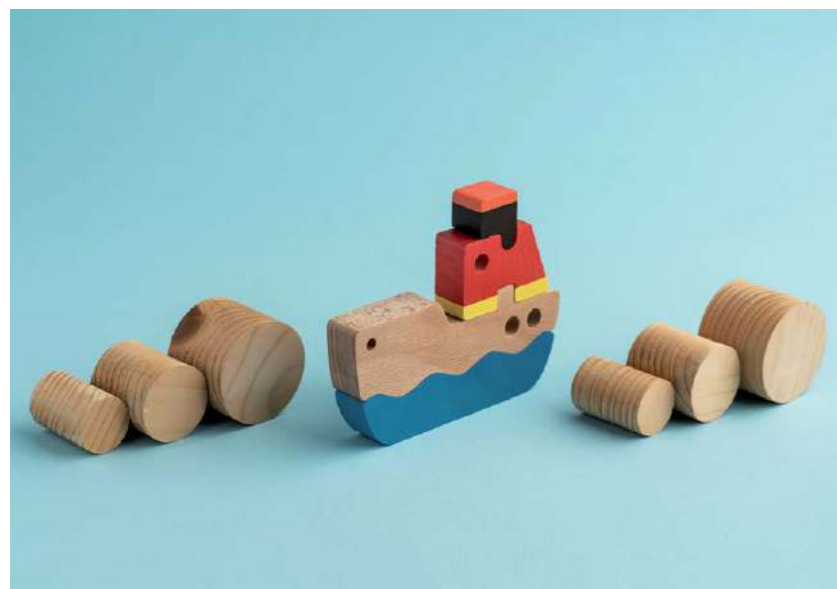

ΚΑΡΑΒΙ ΠΑΖΛ ΚΑΡΓΚΟ

διακοσμητικό αναμνηστικό πάζλ

11,90€

Διαστάσεις (ΥxΠxΠ) cm: 11,1 x 13,8 x 2

Αποτελείται από 4 μοναδικά κομμάτια

- Ξύλο Οξιάς δασοκομίας FSC Ευρωπ. προέλευσης
- Οικολογικά χρώματα βάσεως νερού, πιστ. EN/71.3
- Οικολογικά χρώματα κιμωλίας, πιστ. EN/71.3
- Βερνίκι προστασίας βάσεως νερού, πιστ. EN/71.3
- Ανακυκλώσιμη - οικολογική συσκευασία