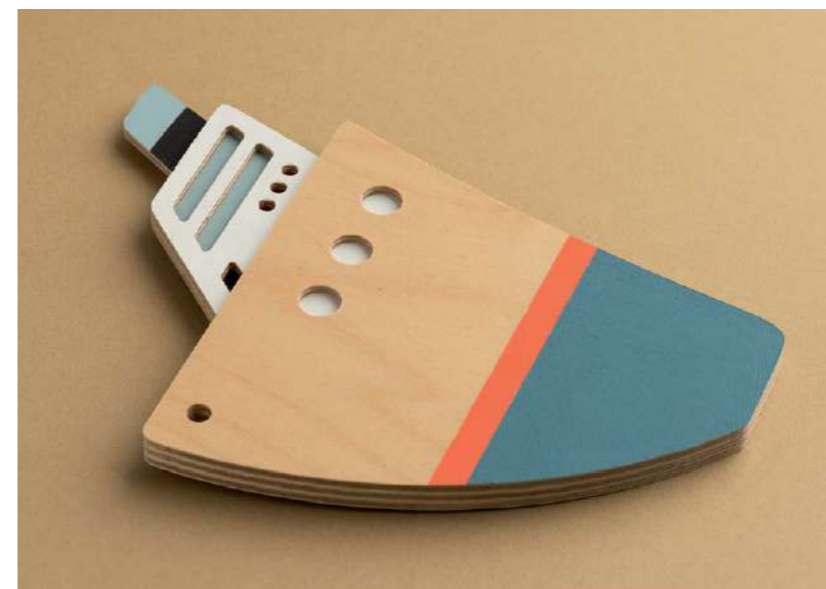

ΦΟΡΤΗΓΟ ΚΑΡΑΒΙ

επιτοίχιο διακοσμητικό

10,80€

Διαστάσεις (ΥxΠxΠ) cm: 24 x 15 x 1,2

Αποτελείται από 1 μοναδικό κομμάτι

- Κόντρα πλακέ Σημύδας, FSC Ευρωπ. προέλευσης
- Οικολογικά χρώματα κιμωλίας, πιστ. EN/71.3
- Βερνίκι προστασίας βάσεως νερού, πιστ. EN/71.3