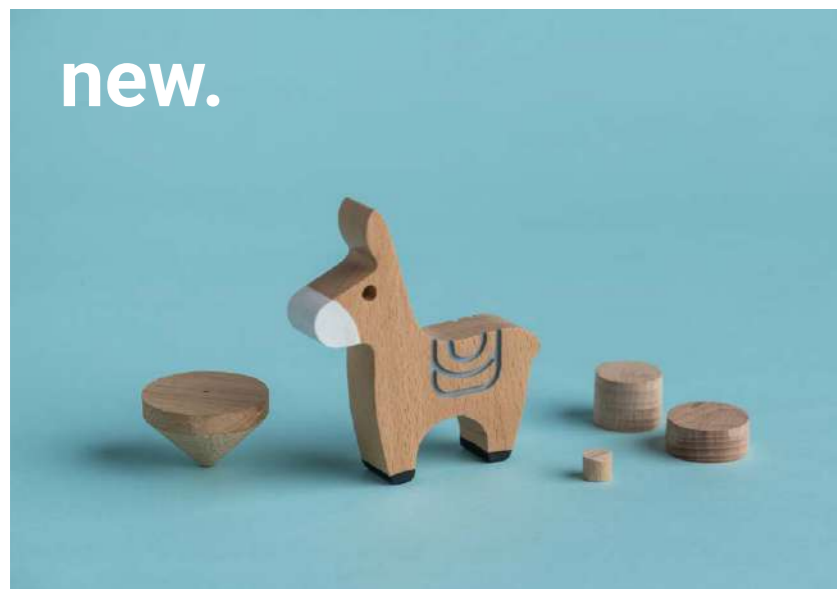

ΓΑΪΔΟΥΡΑΚΙ ΠΑΖΛ

διακοσμητικό αναμνηστικό παζλ

5,90€

Διαστάσεις (ΥxΠxΠ) cm: 11,2 x 10,6 x 7,2

Αποτελείται από 2 μοναδικά κομμάτια

- Ξύλο Οξιάς δασοκομίας FSC Ευρωπ. προέλευσης
- Οικολογικά χρώματα βάσεως νερού, πιστ. EN/71.3
- Οικολογικά χρώματα κιμωλίας, πιστ. EN/71.3
- Βερνίκι προστασίας βάσεως νερού, πιστ. EN/71.3

new.

ΓΑΪΔΟΥΡΑΚΙ

ελληνικό θεματικό αναμνηστικό

4,20€

Διαστάσεις (ΥxΠxΠ) cm: 8 x 7,3 x 1,5

Αποτελείται από 1 μοναδικό κομμάτι

- Ξύλο Οξιάς δασοκομίας FSC Ευρωπ. προέλευσης
- Οικολογικά χρώματα κιμωλίας, πιστ. EN/71.3
- Βερνίκι προστασίας βάσεως νερού, πιστ. EN/71.3