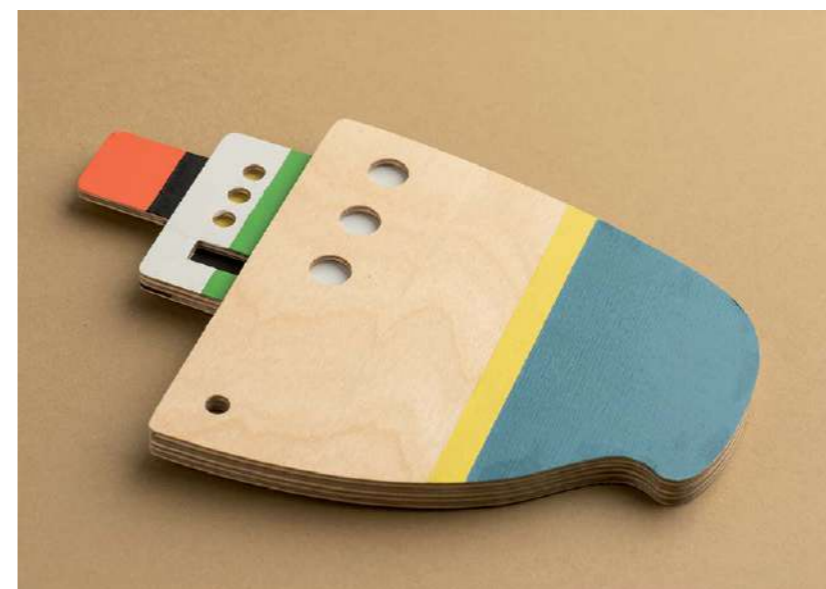

ΚΑΡΑΒΙ ΓΙΟΤ

επιτοίχιο διακοσμητικό

10,80€

Διαστάσεις (ΥxΠxΠ) cm: 24 x 15,6 x 1,2

Αποτελείται από 1 μοναδικό κομμάτι

- Κόντρα πλακέ Σημύδας, FSC Ευρωπ. προέλευσης
- Οικολογικά χρώματα κιμωλίας, πιστ. EN/71.3
- Βερνίκι προστασίας βάσεως νερού, πιστ. EN/71.3