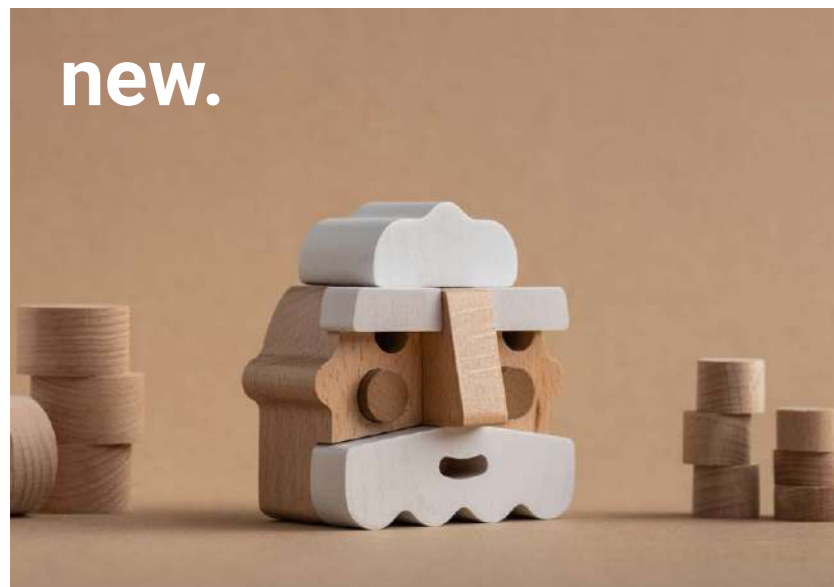

new.

ΚΥΚΛΩΠΑΣ
FIGURE TOP

διακοσμητική φιγούρα

10,80€

Διαστάσεις (ΥxΠxΠ) cm: 8 x 9,2 x 4,7

Αποτελείται από 1 μοναδικό κομμάτι

- Ξύλο Οξιάς δασοκομίας FSC Ευρωπ. προέλευσης
- Οικολογικά χρώματα βάσεως νερού, πιστ. EN/71.3
- Βερνίκι προστασίας βάσεως νερού, πιστ. EN/71.3
- Ανακυκλώσιμη - οικολογική συσκευασία