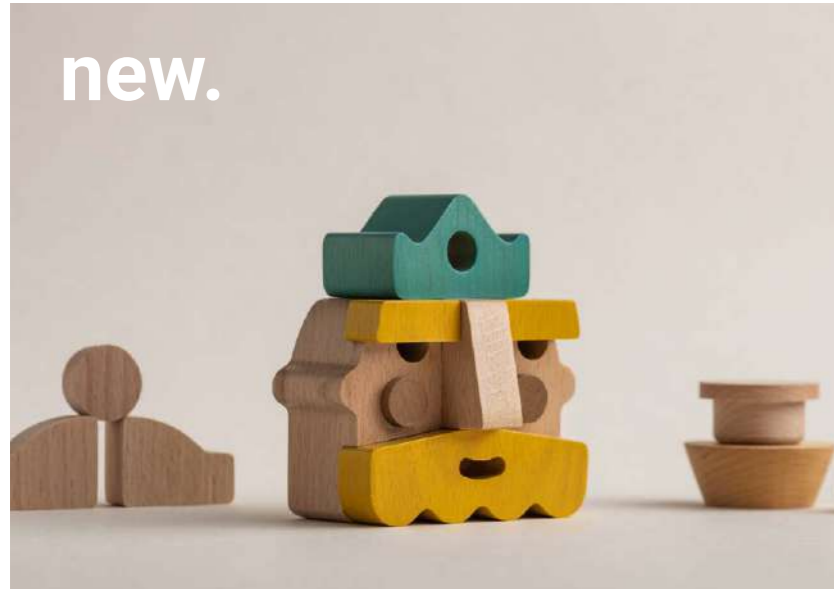

new.

ΚΑΠΕΤΑΝΙΟΣ FIGURE TOP

διακοσμητική φιγούρα

11,90€

Διαστάσεις (ΥxΠxΠ) cm: 9,4 x 9,2 x 5,6

Αποτελείται από 1 μοναδικό κομμάτι

- Ξύλο Οξιάς δασοκομίας FSC Ευρωπ. προέλευσης
- Οικολογικά χρώματα βάσεως νερού, πιστ. EN/71.3
- Βερνίκι προστασίας βάσεως νερού, πιστ. EN/71.3
- Ανακυκλώσιμη - οικολογική συσκευασία