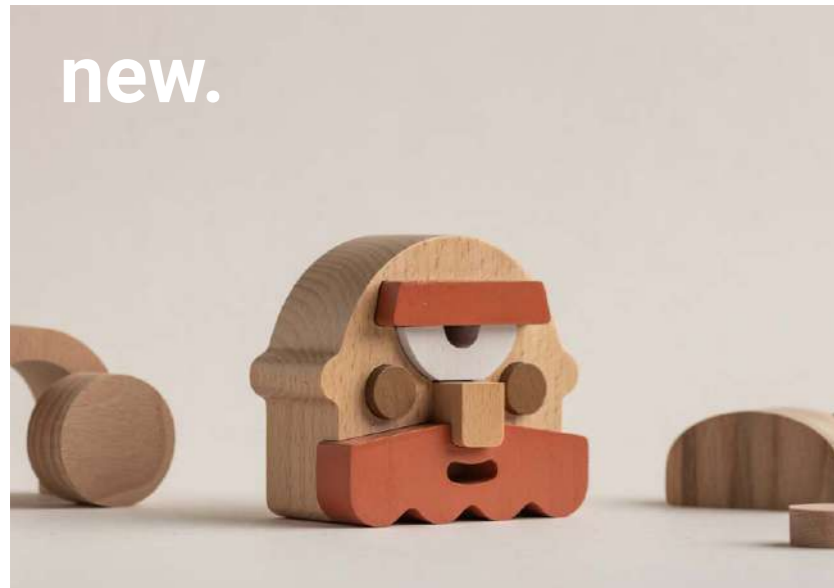

new.

ΠΟΣΕΙΔΩΝΑΣ
FIGURE TOP

διακοσμητική φιγούρα

11,30€

Διαστάσεις (ΥxΠxΠ) cm: 9,9 x 9,2 x 5,6

Αποτελείται από 1 μοναδικό κομμάτι

- Ξύλο Οξιάς δασοκομίας FSC Ευρωπ. προέλευσης
- Οικολογικά χρώματα βάσεως νερού, πιστ. EN/71.3
- Βερνίκι προστασίας βάσεως νερού, πιστ. EN/71.3
- Ανακυκλώσιμη - οικολογική συσκευασία