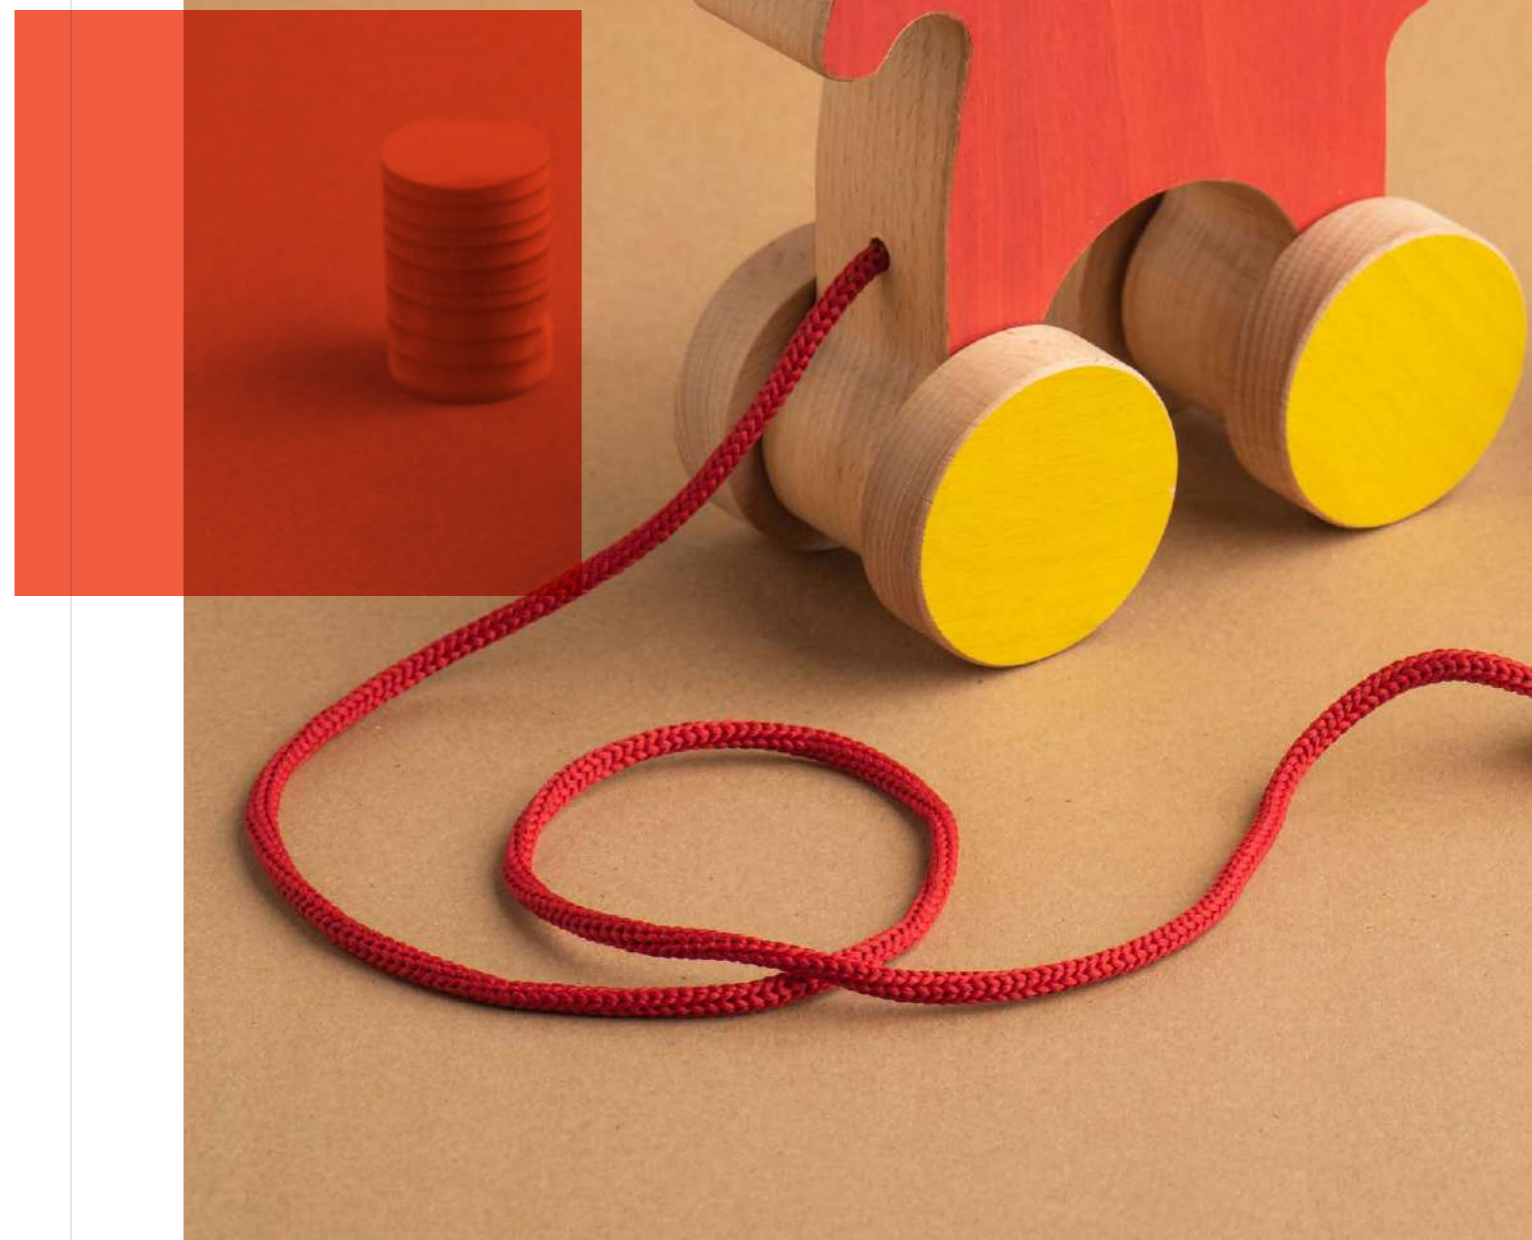

ΕΛΛΗΝΙΚΟ ΑΛΟΓΑΚΙ

3+

παιχνίδι τράβα - σπρώξε

18,50€

Διαστάσεις (ΥxΠxΠ) cm: 13,8 x 15,5 x 6,5
Αποτελείται από 1 μοναδικό κομμάτι

- Ξύλο Οξιάς δασοκομίας FSC Ευρωπ. προέλευσης
- Οικολογικά χρώματα βάσεως νερού, πιστ. EN/71.3
- Φυσικό κερί μέλισσας, πιστοποίησης EN/71.3
- Ανακυκλώσιμη - οικολογική συσκευασία
- Ευρωπαϊκή πιστοποίηση CE