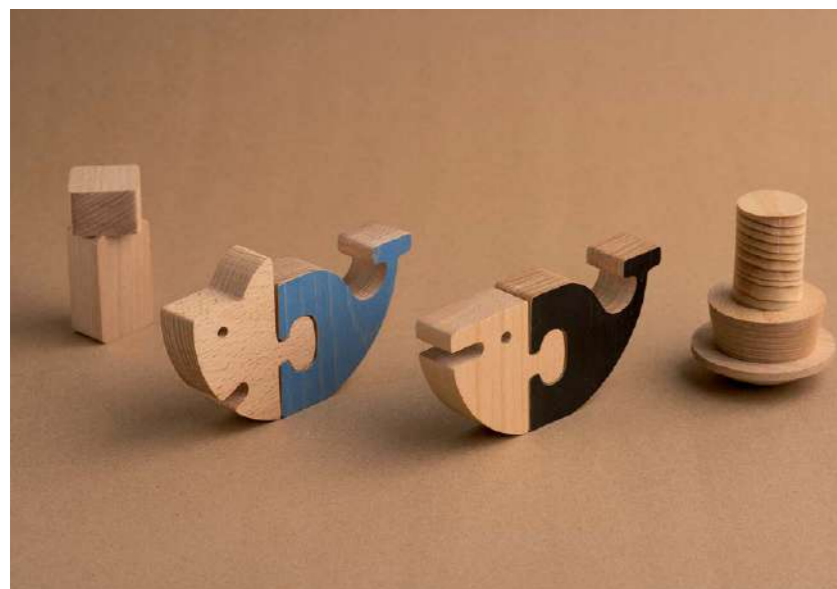

2+

ΚΑΡΑΒΙ ΙΣΟΡΡΟΠΙΑΣ

παιχνίδι στοίβαξης & ισορροπίας

19,80€

Διαστάσεις (ΥxΠxΠ) cm: 17,7 x 19,4 x 3,5
Αποτελείται από 7 μοναδικά κομμάτια

- Ξύλο Οξιάς δασοκομίας FSC Ευρωπ. προέλευσης
- Οικολογικά χρώματα βάσεως νερού, πιστ. EN/71.3
- Φυσικό κερί μέλισσας, πιστοποίησης EN/71.3
- Ανακυκλώσιμη - οικολογική συσκευασία
- Ευρωπαϊκή πιστοποίηση CE