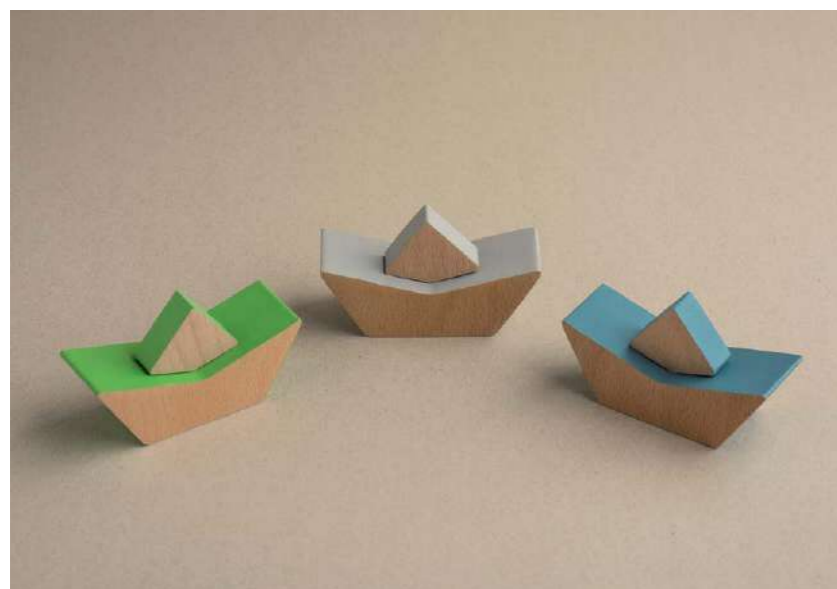

ΚΑΡΑΒΙ ΠΑΖΛ ΚΑΡΓΚΟ

διακοσμητικό αναμνηστικό πάζλ

11,90€

Διαστάσεις (ΥxΠxΠ) cm: 11,1 x 13,8 x 2

Αποτελείται από 4 μοναδικά κομμάτια

- Ξύλο Οξιάς δασοκομίας FSC Ευρωπ. προέλευσης
- Οικολογικά χρώματα βάσεως νερού, πιστ. EN/71.3
- Οικολογικά χρώματα κιμωλίας, πιστ. EN/71.3
- Βερνίκι προστασίας βάσεως νερού, πιστ. EN/71.3
- Ανακυκλώσιμη - οικολογική συσκευασία