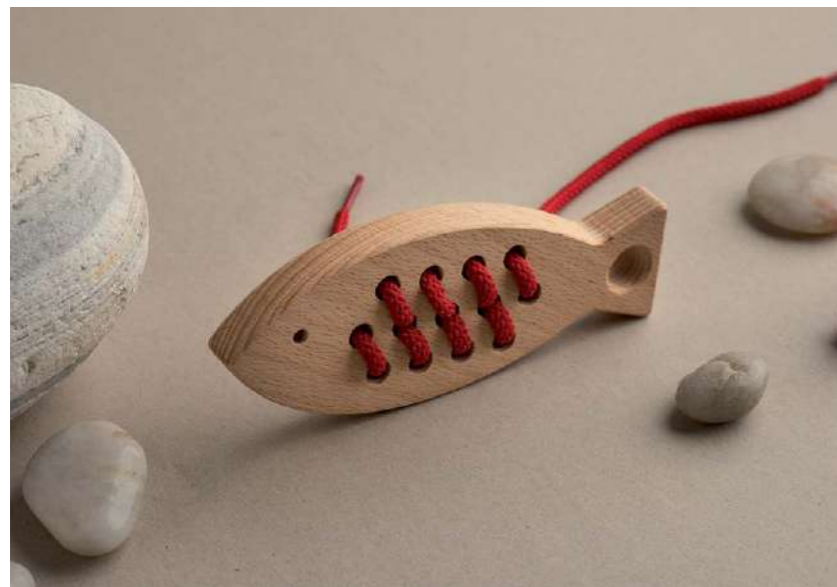

new.

ΨΑΡΑΚΙ - ΚΟΡΔΟΝΙ LONG 4+

παιχνίδι λεπτής κινητικότητας

4,50€

Διαστάσεις (ΥxΠ/ΛxΠ) cm: 4,1 x 8 x 1,5
Αποτελείται από 1 μοναδικό κομμάτι

- Ξύλο Οξιάς δασοκομίας FSC Ευρωπ. προέλευσης
- Φυσικό κερί μέλισσας, πιστ. EN/71.3
- Κορδόνι μήκους 45 cm
- Ανακυκλώσιμη - οικολογική συσκευασία
- Ευρωπαϊκή πιστοποίηση CE

4+

ΨΑΡΙ - ΚΟΡΔΟΝΙ

παιχνίδι λεπτής κινητικότητας

6,50€

Διαστάσεις (ΥxΠ/ΛxΠ) cm: 7,4 x 14,8 x 1,5
Αποτελείται από 1 μοναδικό κομμάτι

- Ξύλο Οξιάς δασοκομίας FSC Ευρωπ. προέλευσης
- Φυσικό κερι μέλισσας, πιστ. EN/71.3
- Κορδόνι μήκους 90cm
- Ανακυκλώσιμη - οικολογική συσκευασία
- Ευρωπαϊκή πιστοποίηση CE

4+

ΨΑΡΙ ΚΛΟΟΥΝ - ΚΟΡΔΟΝΙ

παιχνίδι λεπτής κινητικότητας

6,30€

Διαστάσεις (ΥxΠ/ΛxΠ) cm: 6,5 x 15,5 x 1,5
Αποτελείται από 1 μοναδικό κομμάτι

- Ξύλο Οξιάς δασοκομίας FSC Ευρωπ. προέλευσης
- Φυσικό κερι μέλισσας, πιστ. EN/71.3
- Κορδόνι μήκους 90cm
- Ανακυκλώσιμη - οικολογική συσκευασία
- Ευρωπαϊκή πιστοποίηση CE

4+

ΨΑΡΟΚΟΚΚΑΛΟ ΜΕ ΚΟΡΔΟΝΙ

παιχνίδι λεπτής κινητικότητας

6,30€

Διαστάσεις (ΥxΠ/ΛxΠ) cm: 4,5 x 14 x 1,5
Αποτελείται από 1 μοναδικό κομμάτι

- Ξύλο Οξιάς δασοκομίας FSC Ευρωπ. προέλευσης
- Φυσικό κερι μέλισσας, πιστ. EN/71.3
- Κορδόνι μήκους 90cm
- Ανακυκλώσιμη - οικολογική συσκευασία
- Ευρωπαϊκή πιστοποίηση CE