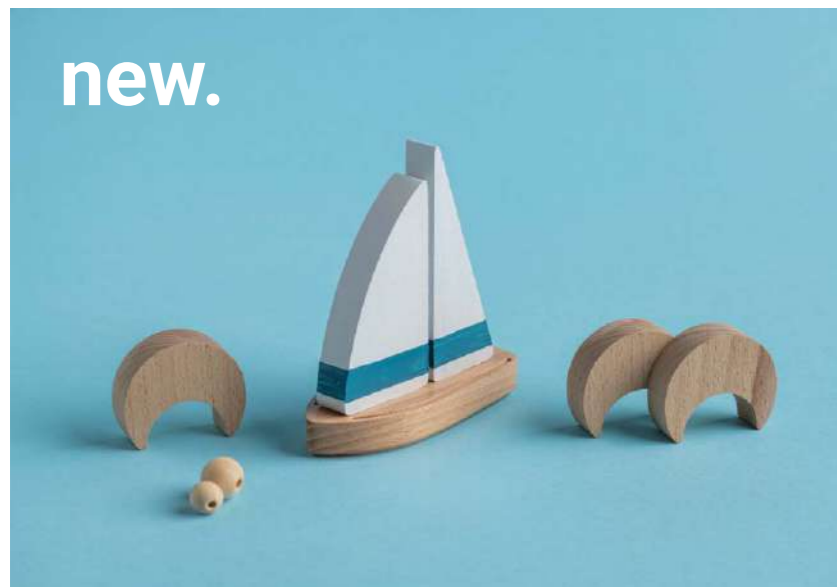

new.

ΓΑΪΔΟΥΡΑΚΙ

ελληνικό θεματικό αναμνηστικό

4,20€

Διαστάσεις (ΥxΠxΠ) cm: 8 x 7,3 x 1,5

Αποτελείται από 1 μοναδικό κομμάτι

- Ξύλο Οξιάς δασοκομίας FSC Ευρωπ. προέλευσης
- Οικολογικά χρώματα κιμωλίας, πιστ. EN/71.3
- Βερνίκι προστασίας βάσεως νερού, πιστ. EN/71.3

new.

ΙΣΤΙΟΠΛΟΪΚΟ

ελληνικό θεματικό αναμνηστικό

5,90€

Διαστάσεις (ΥxΠxΠ) cm: 10,8 x 10,5 x 4,2

Αποτελείται από 1 μοναδικό κομμάτι

- Ξύλο Οξιάς δασοκομίας FSC Ευρωπ. προέλευσης
- Οικολογικά χρώματα κιμωλίας, πιστ. EN/71.3
- Βερνίκι προστασίας βάσεως νερού, πιστ. EN/71.3