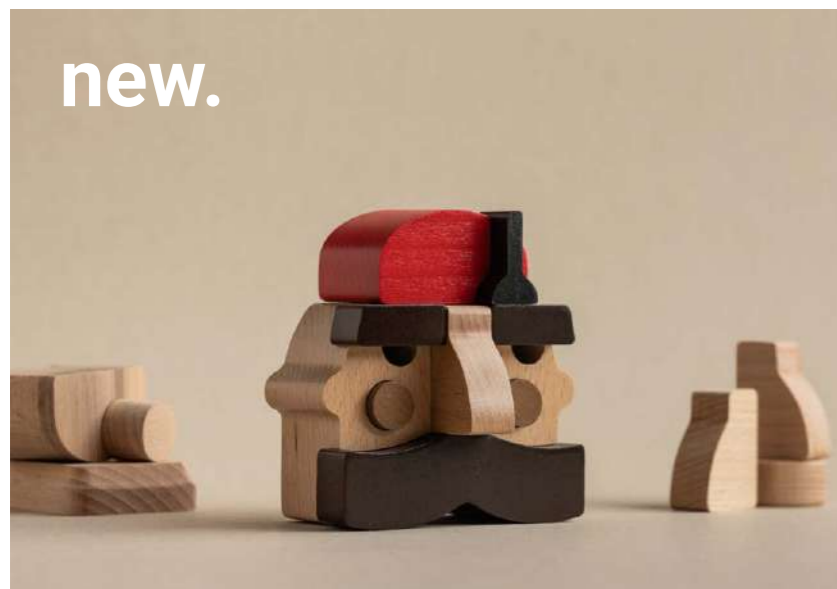

new.

ΚΟΥΚΟΥΒΑΓΙΑ FIGURE TOP

διακοσμητική φιγούρα

11,90€

Διαστάσεις (ΥxΠxΠ) cm: 8,2 x 9 x 4,7

Αποτελείται από 1 μοναδικό κομμάτι

- Ξύλο Οξιάς δασοκομίας FSC Ευρωπ. προέλευσης
- Οικολογικά χρώματα βάσεως νερού, πιστ. EN/71.3
- Βερνίκι προστασίας βάσεως νερού, πιστ. EN/71.3
- Ανακυκλώσιμη - οικολογική συσκευασία