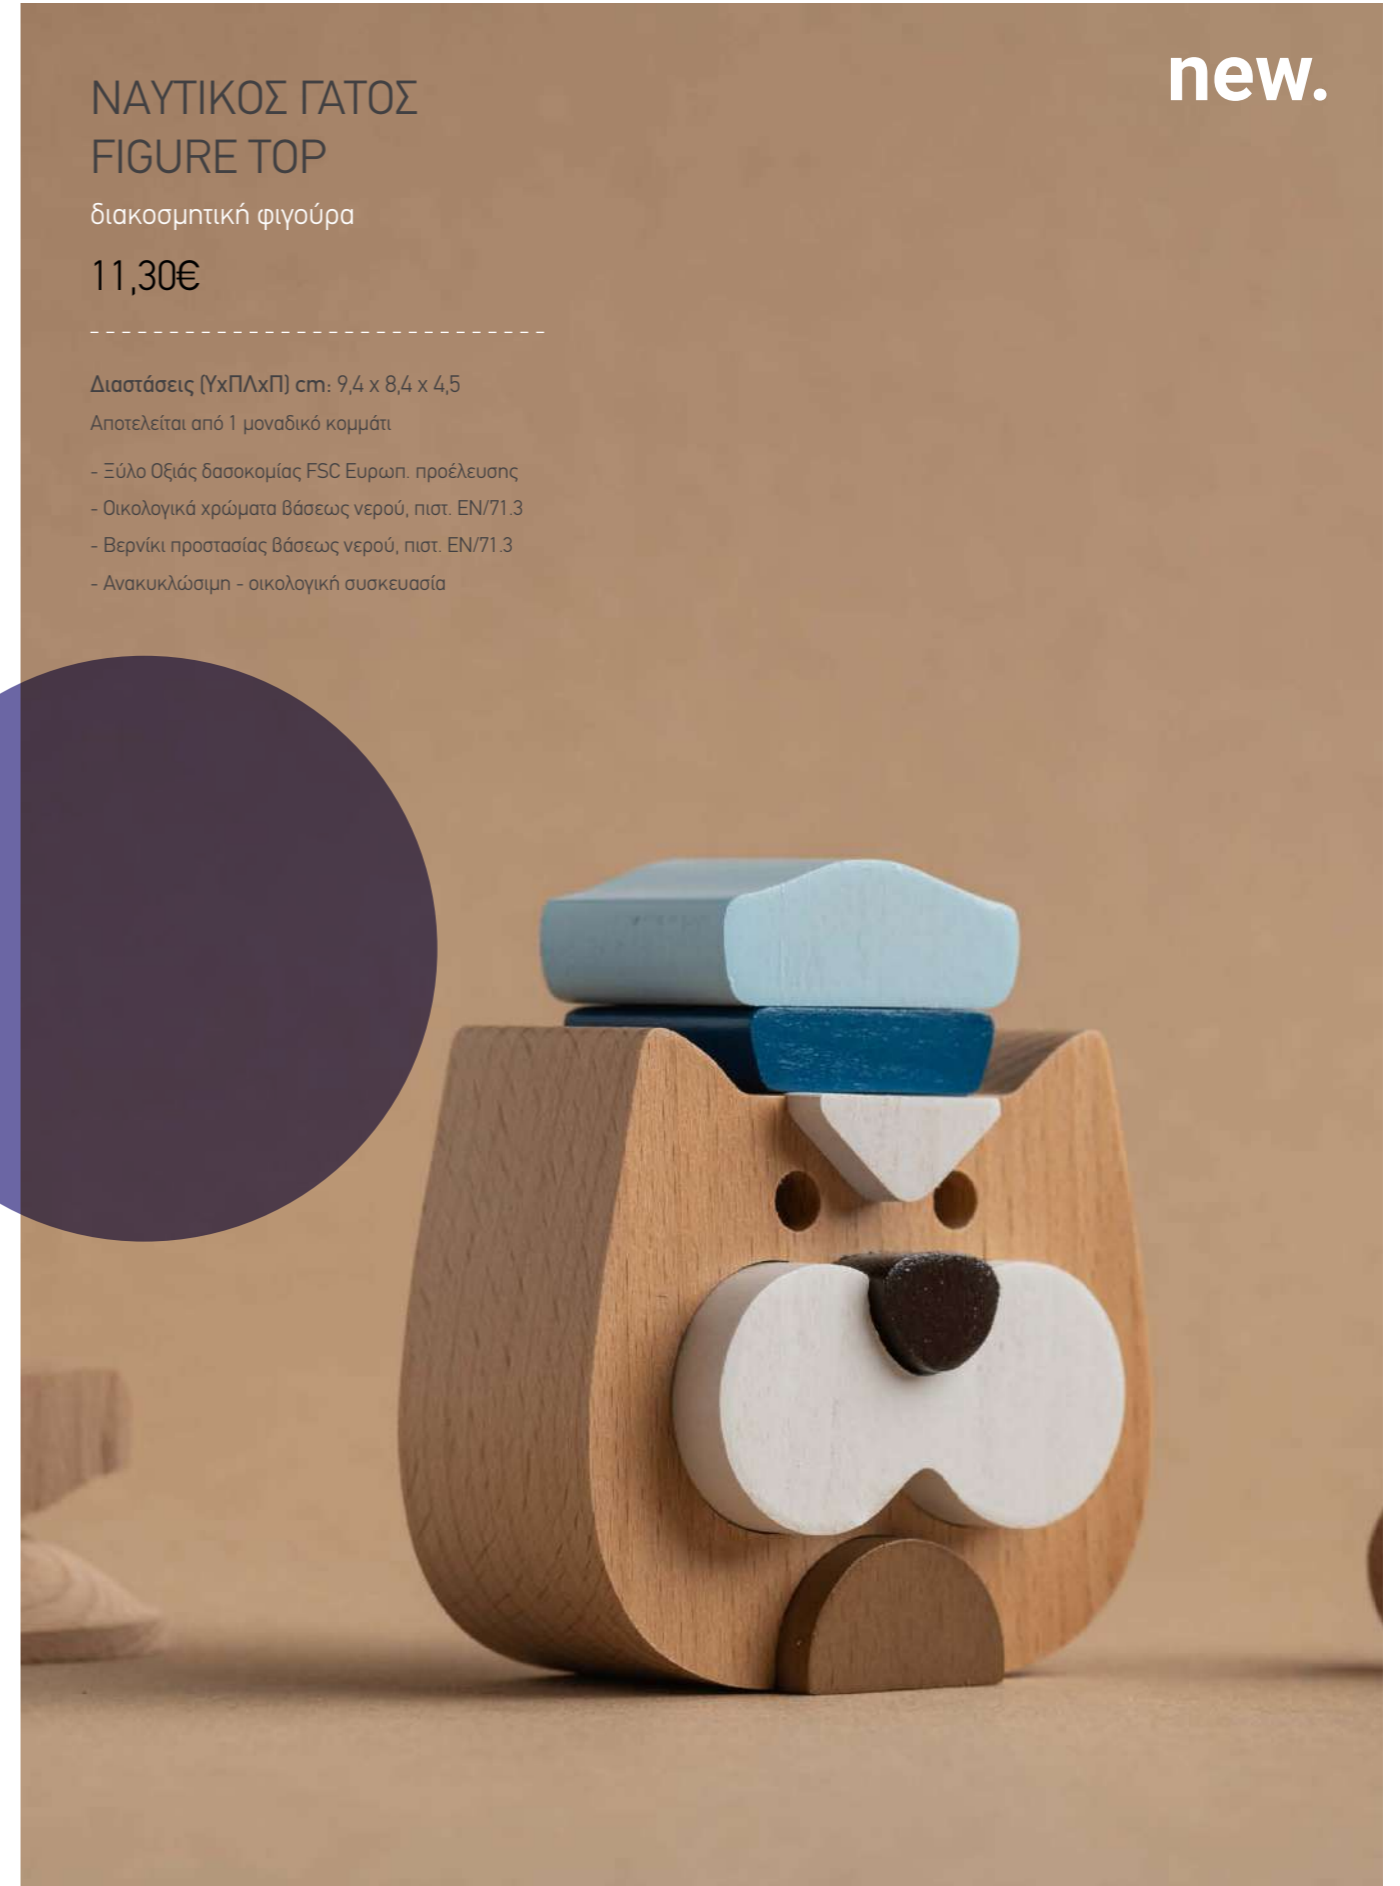

new.

ΦΙΛΟΣΟΦΟΣ
FIGURE TOP

διακοσμητική φιγούρα

11,30€

Διαστάσεις (ΥxΠxΠ) cm: 9,1 x 9,2 x 5,6

Αποτελείται από 1 μοναδικό κομμάτι

- Ξύλο Οξιάς δασοκομίας FSC Ευρωπ. προέλευσης
- Οικολογικά χρώματα βάσεως νερού, πιστ. EN/71.3
- Βερνίκι προστασίας βάσεως νερού, πιστ. EN/71.3
- Ανακυκλώσιμη - οικολογική συσκευασία